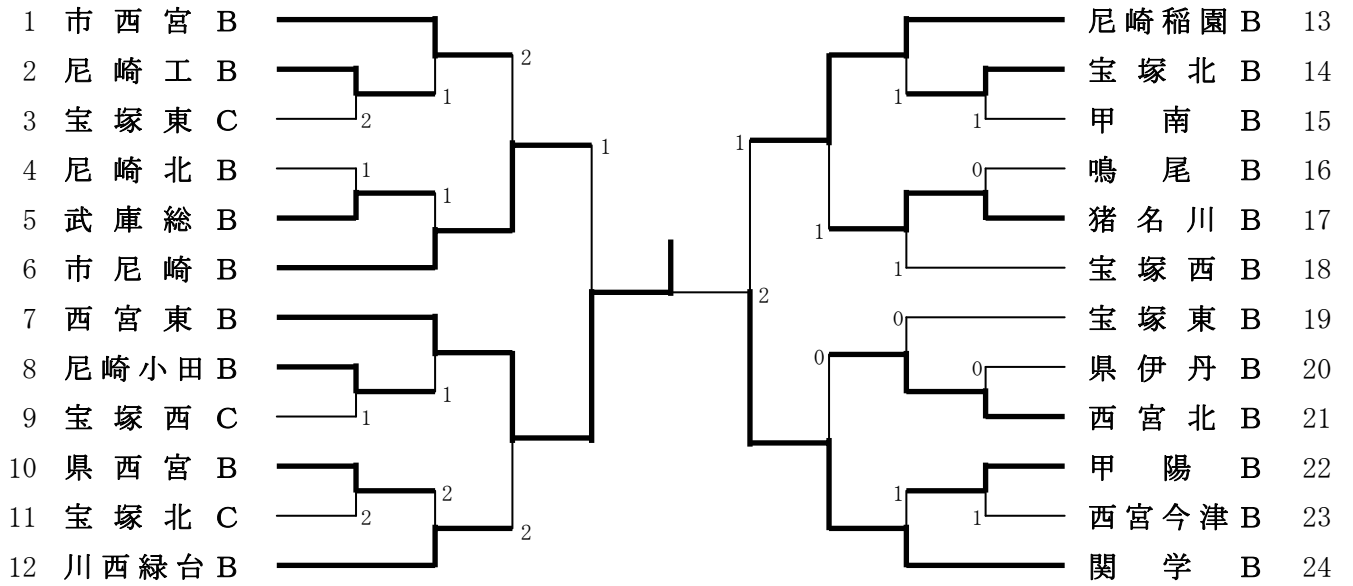

男子学校对抗B級

男子学校対抗B級のランキング表

第1位	西宮東B
第2位	関学B
第3位	市尼崎B
第3位	尼崎稲園B
第5位	川西緑台B
第5位	西宮北B
第5位	市西宮B
第5位	猪名川B
第9位	尼崎小田B
第9位	甲陽B
第9位	武庫総B
第9位	宝塚北B
第9位	県西宮B
第9位	宝塚東B
第9位	尼崎工B
第9位	宝塚西B
第17位	県伊丹B
第17位	鳴尾B
第17位	宝塚西C
第17位	西宮今津B
第17位	尼崎北B
第17位	甲南B
第17位	宝塚北C
第17位	宝塚東C