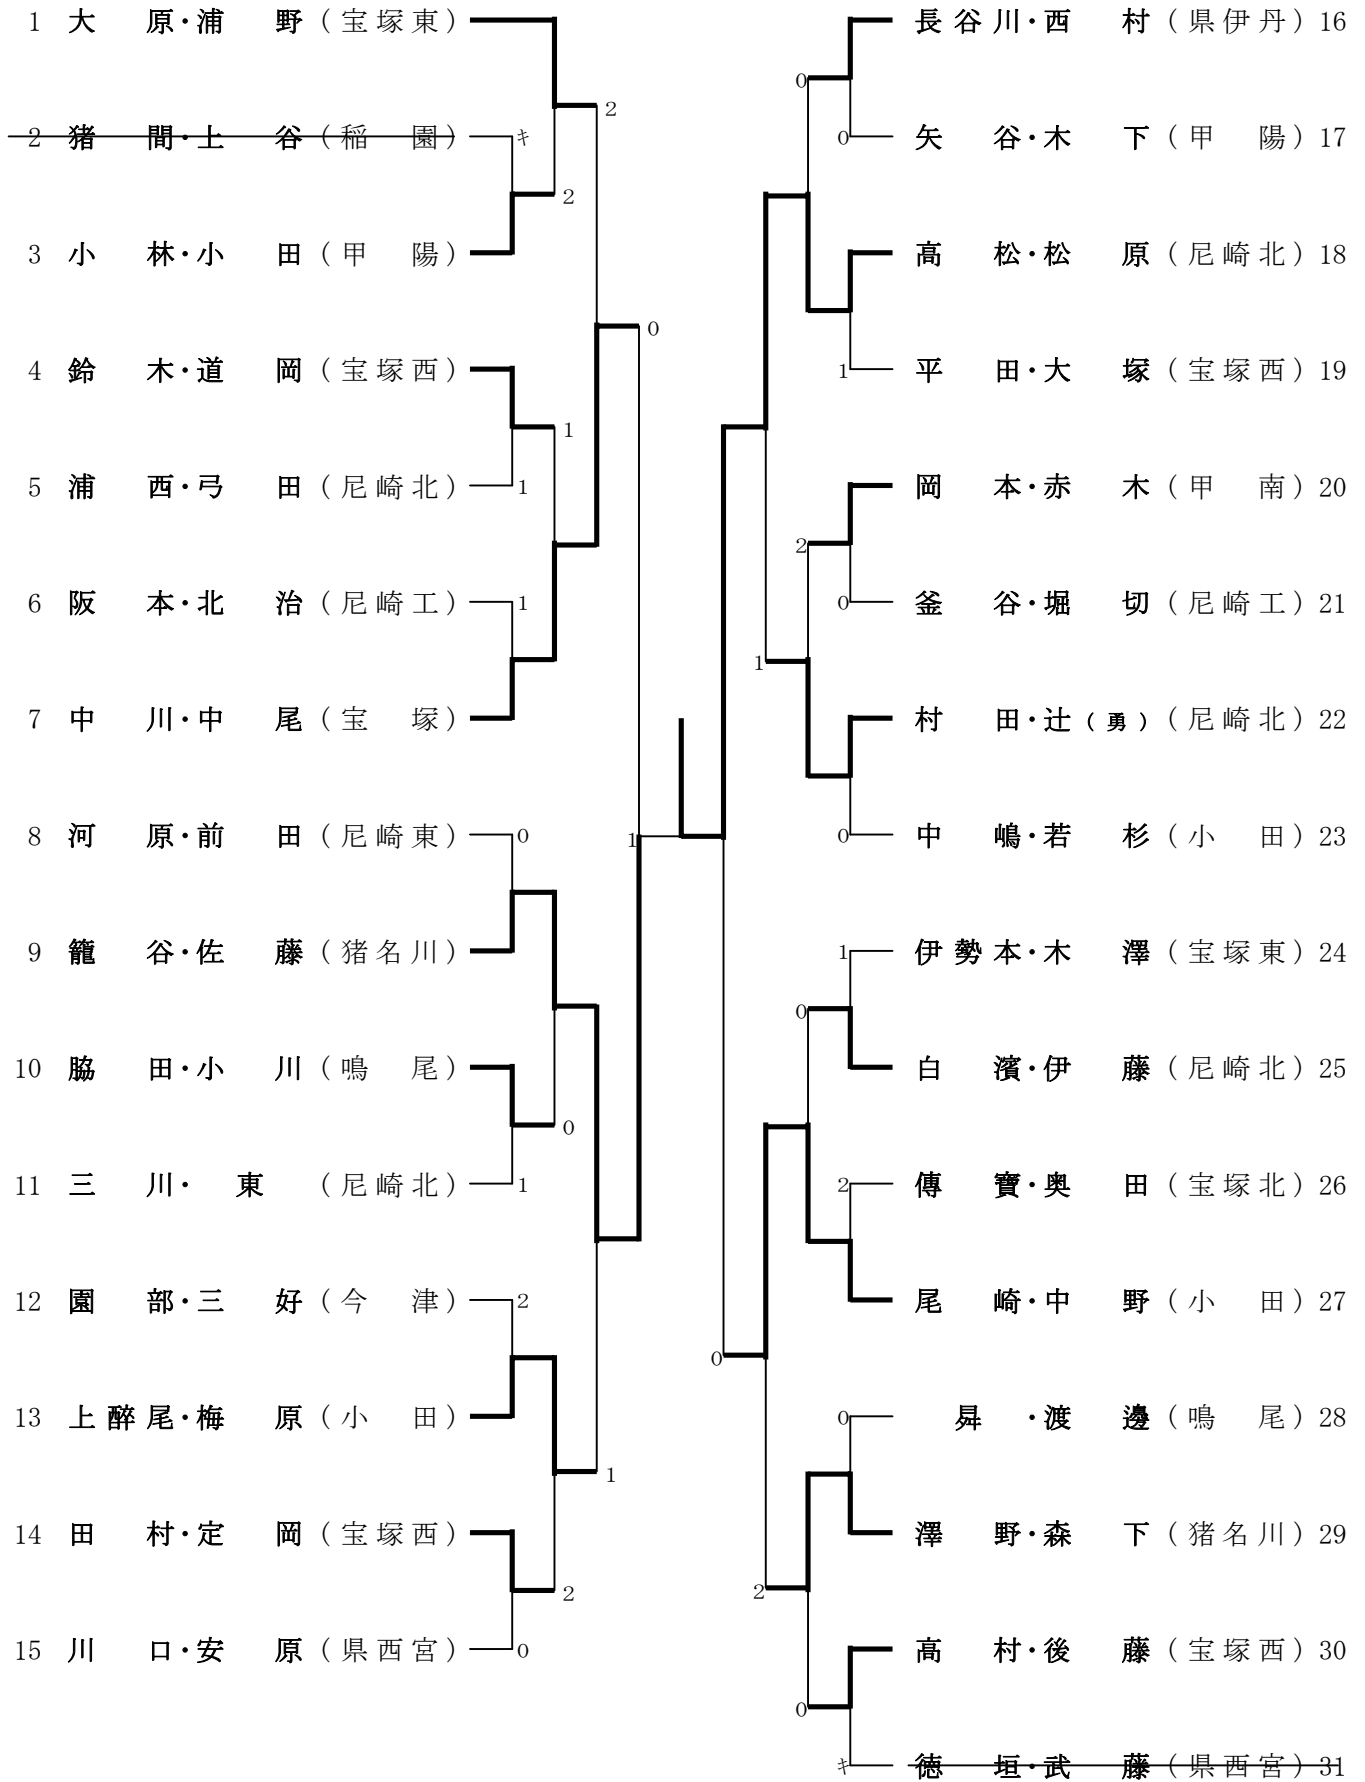

男子ダブルスB級

男子ダブルスB級のランキング表

第1位	高松・松原	尼崎北
第2位	籠谷・佐藤	猪名川
第3位	尾崎・中野	小 田
第3位	中川・中尾	宝 塚
第5位	村田・辻(勇)	尼崎北
第5位	上酔尾・梅原	小 田
第5位	澤野・森下	猪名川
第5位	大原・浦野	宝塚東
第9位	長谷川・西村	県伊丹
第9位	脇田・小川	鳴 尾
第9位	白濱・伊藤	尼崎北
第9位	鈴木・道岡	宝塚西
第9位	岡本・赤木	甲 南
第9位	田村・定岡	宝塚西
第9位	高村・後藤	宝塚西
第9位	小林・小田	甲 陽
第17位	平田・大塚	宝塚西
第17位	河原・前田	尼崎東
第17位	傳寶・奥田	宝塚北
第17位	阪本・北治	尼崎工
第17位	中嶋・若杉	小 田
第17位	園部・三好	今 津
第17位	昇・渡邊	鳴 尾
第17位	矢谷・木下	甲 陽
第17位	三川・東	尼崎北
第17位	伊勢本・木澤	宝塚東
第17位	浦西・弓田	尼崎北
第17位	釜谷・堀切	尼崎工
第17位	川口・安原	県西宮